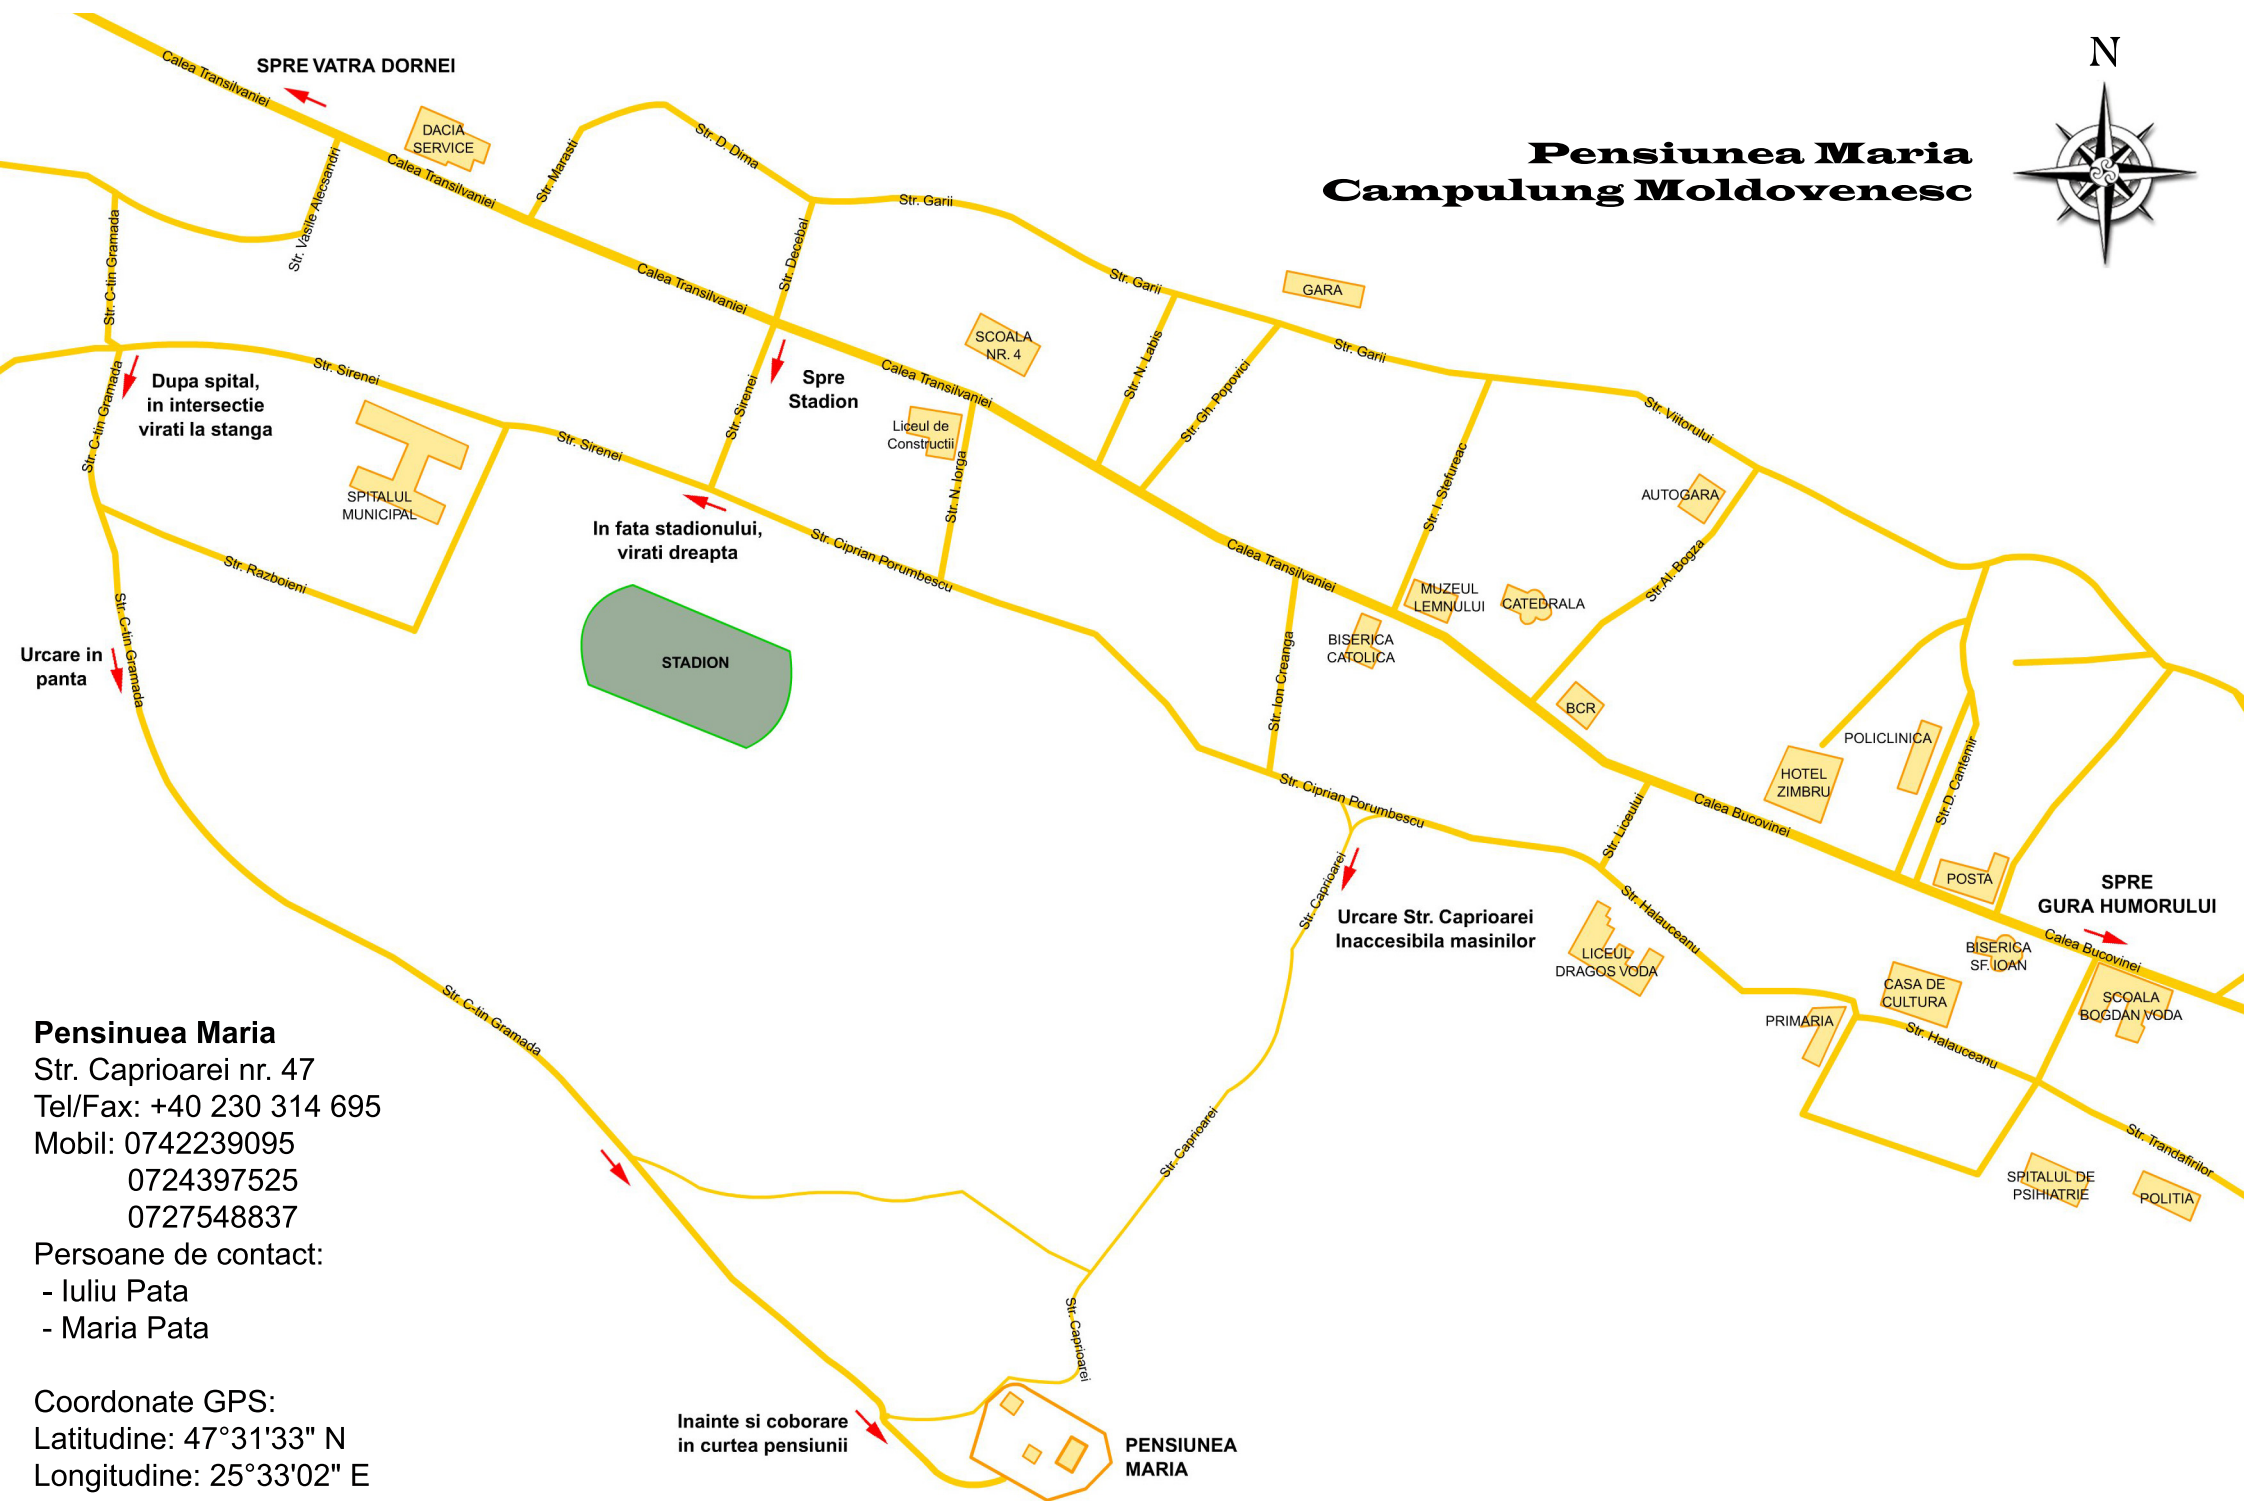

Pensiunea Maria Campulung Moldovenesc

Pensinuea Maria
Str. Caprioarei nr. 47
Tel/Fax: +40 230 314 695
Mobil: 0742239095
0724397525
0727548837
Persoane de contact:
- Iuliu Pata
- Maria Pata

Coordonate GPS:
Latitudine: 47°31'33" N
Longitudine: 25°33'02" E

Inainte si coborare
in curtea pensiunii

PENSIUNEA
MARIA

Urcare in
panta

Dupa spital,
in intersectie
virati la stanga

In fata stadionului,
virati dreapta

Spre
Stadion

Urcare Str. Caprioarei
Inaccessibila masinilor

SPRE
GURA HUMORULUI

SPRE VATRA DORNEI

SPRE GURA HUMORULUI